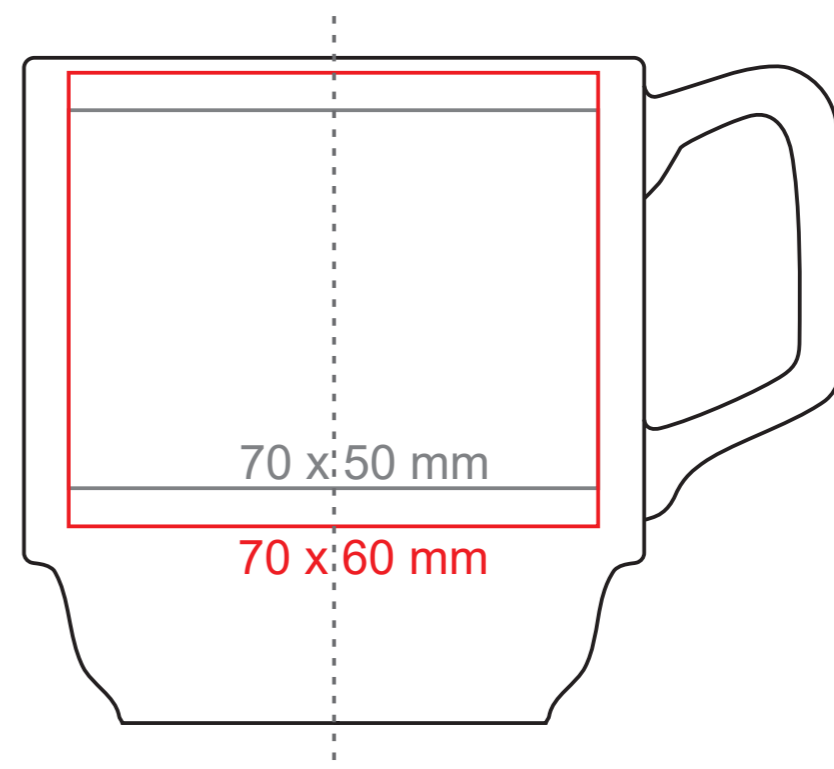

Torino

280 ml / h: 88 mm / Ø 82 mm

Nadruk na uchu	- 30 x 8 mm
Nadruk wewnątrz na ściance	- 40 x 15 mm
Nadruk wewnątrz na dnie	- Ø 35 mm
Nadruk od spodu	- Ø 35 mm

*W przypadku projektów dla kalkomanii wybiegających poza standardową powierzchnię nadruku prosimy o kontakt z działem handlowym.