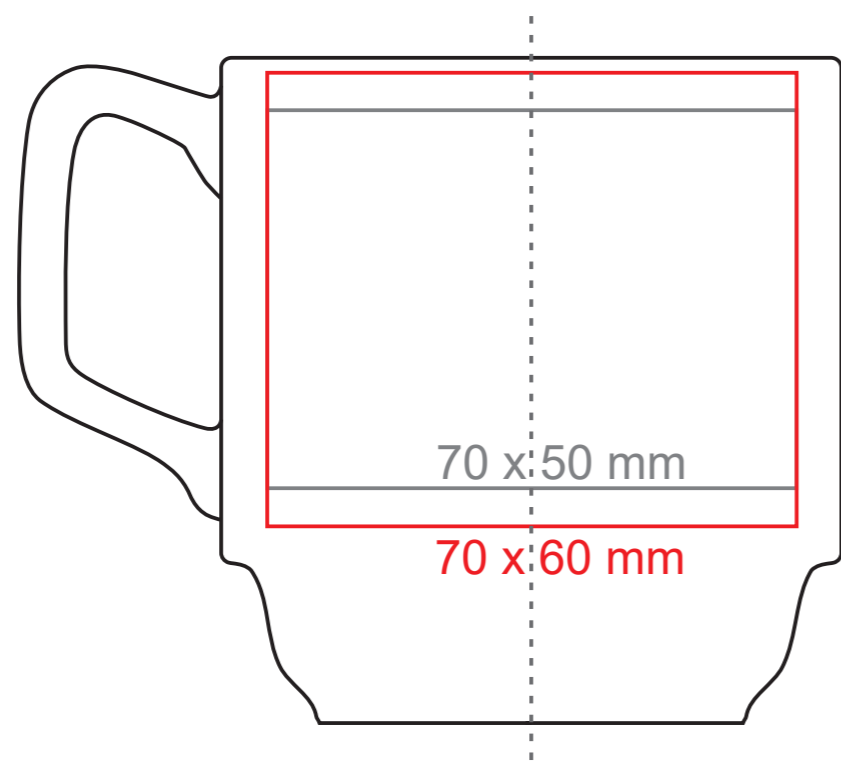

Torino

280 ml / h: 88 mm / Ø 82 mm

Nadruk na uchu	- 30 x 8 mm
Nadruk wewnątrz na ściance	- 40 x 15 mm
Nadruk wewnątrz na dnie	- Ø 35 mm
Nadruk od spodu	- Ø 35 mm

*W przypadku projektów dla kalkomanii wybiegających poza standardową powierzchnię nadruku prosimy o kontakt z działem handlowym.