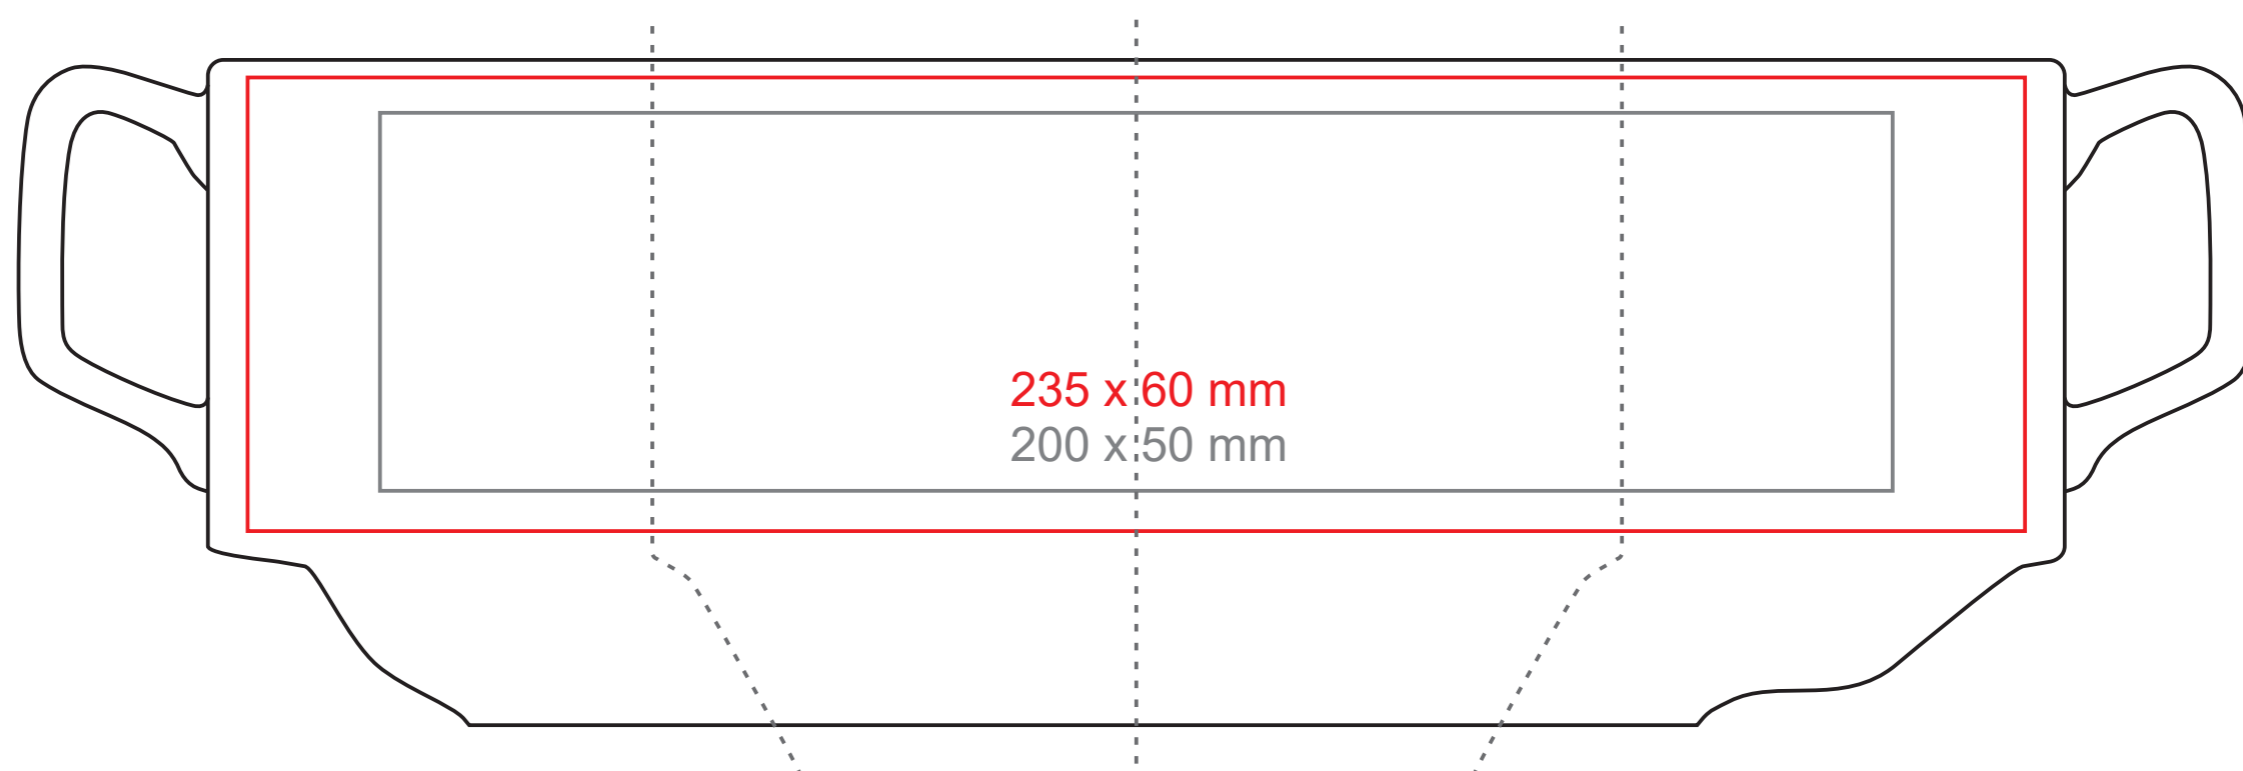

Torino

280 ml / h: 88 mm / Ø 82 mm

Nadruk na uchu	- 30 x 8 mm
Nadruk wewnątrz na ściance	- 40 x 15 mm
Nadruk wewnątrz na dnie	- Ø 35 mm
Nadruk od spodu	- Ø 35 mm

*W przypadku projektów dla kalkomanii wybiegających poza standardową powierzchnię nadruku prosimy o kontakt z działem handlowym.

legenda

- Nadruk kalkomania (Transfer Print)
- Piaskowanie (Sensitive Touch)
- Nadruk bezpośredni (Direct Print)